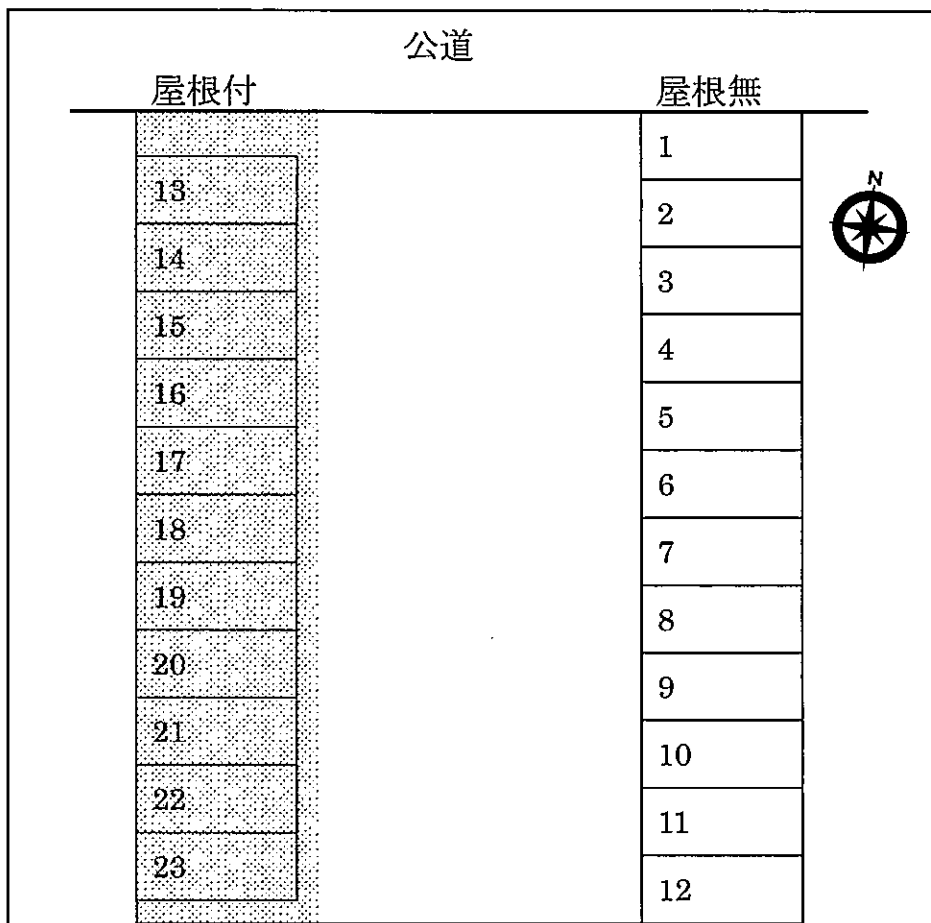

下和田堀口パーク

物件所在地	高崎市下和田町4-11-7
構造	舗装 屋根付 (11台) 屋根無 (12台)
総区画数	23区画

配置図

現地案内図