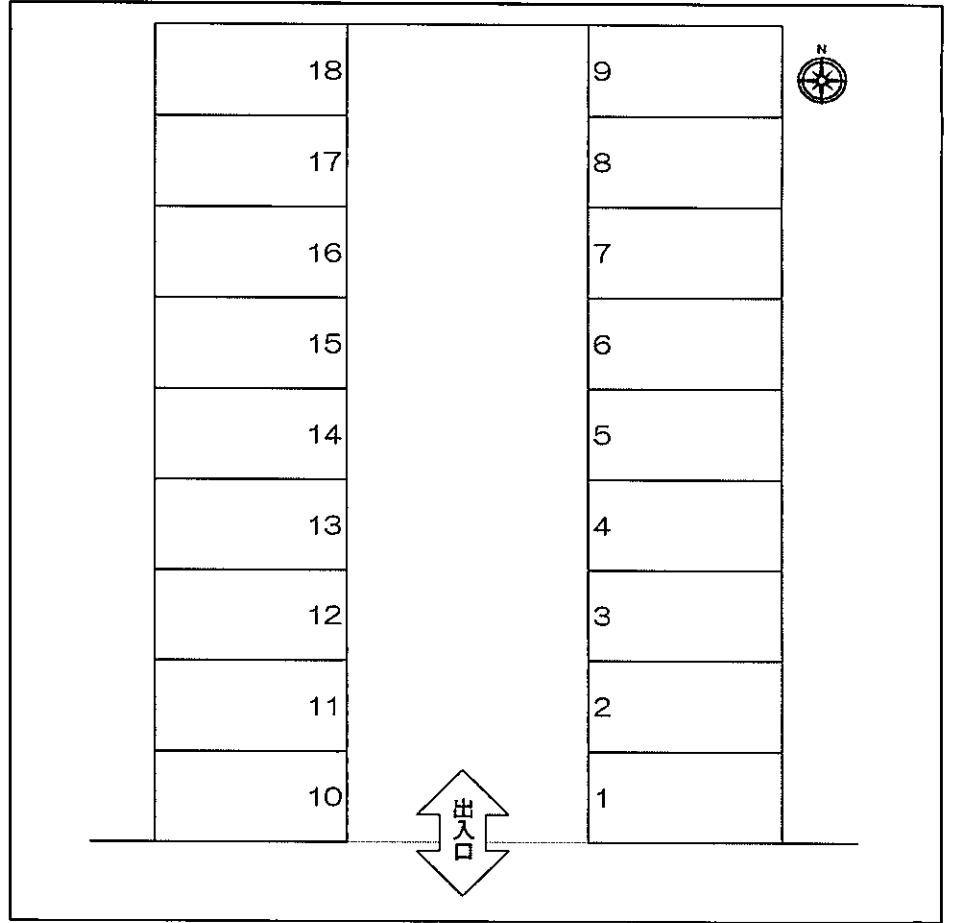

# 中居第1 駐車場

物件所在地	高崎市中居町2-1-9
構造	舗装 屋根無し
総区画数	18区画

配置図

現地案内図