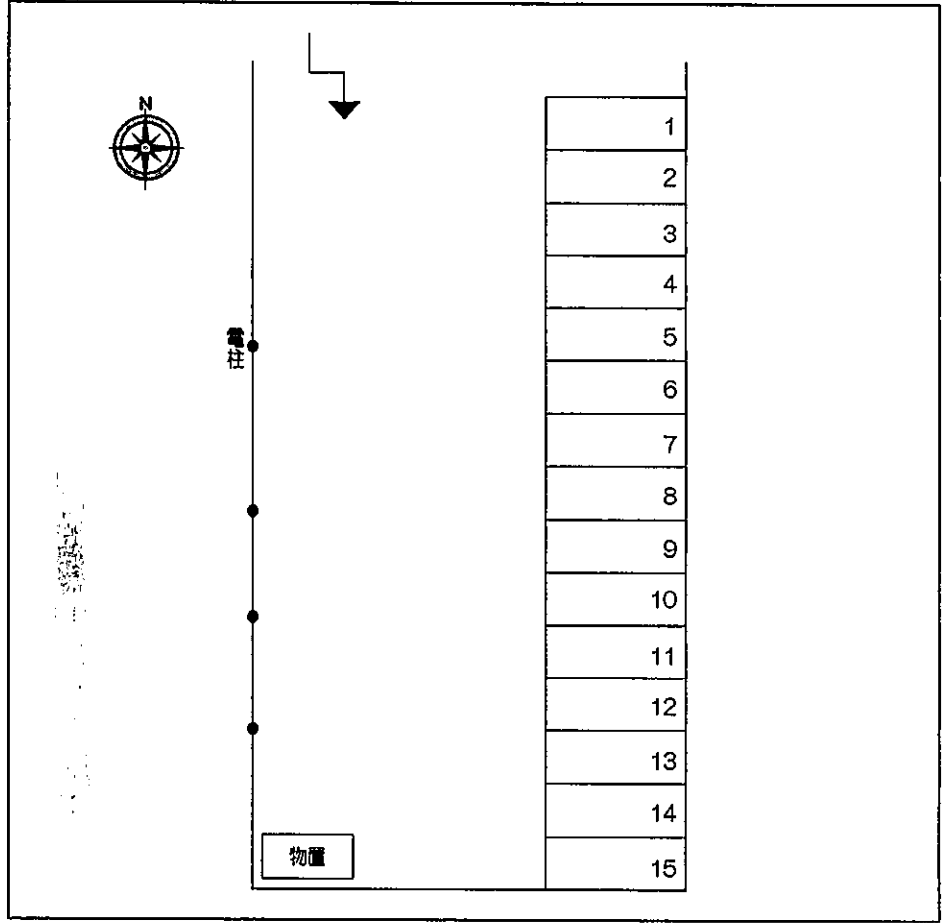

フラワーパーキング

物件所在地	高崎市倉賀野町1197-2
構造	砂利 屋根無し
総区画数	15区画

配置図

現地案内図