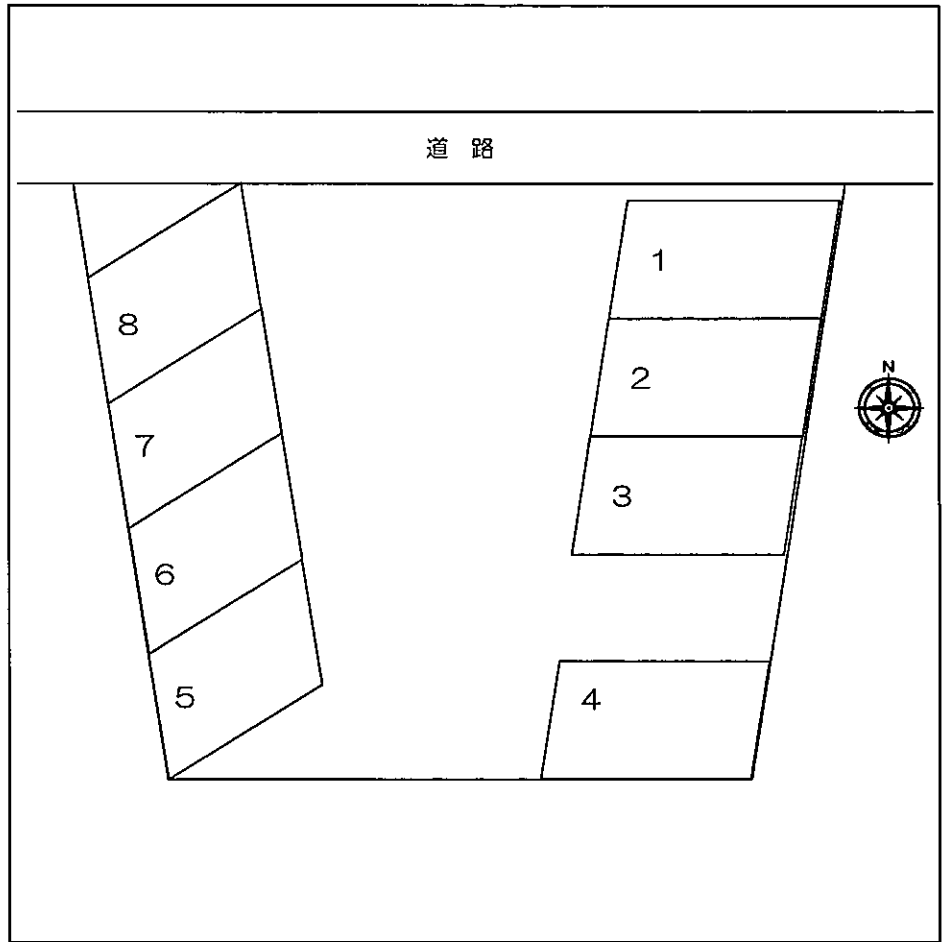

1Fパーク

物件所在地	高崎市芝塚町1906-1
構造	砂利 屋根無し
総区画数	8区画

配置図

現地案内図