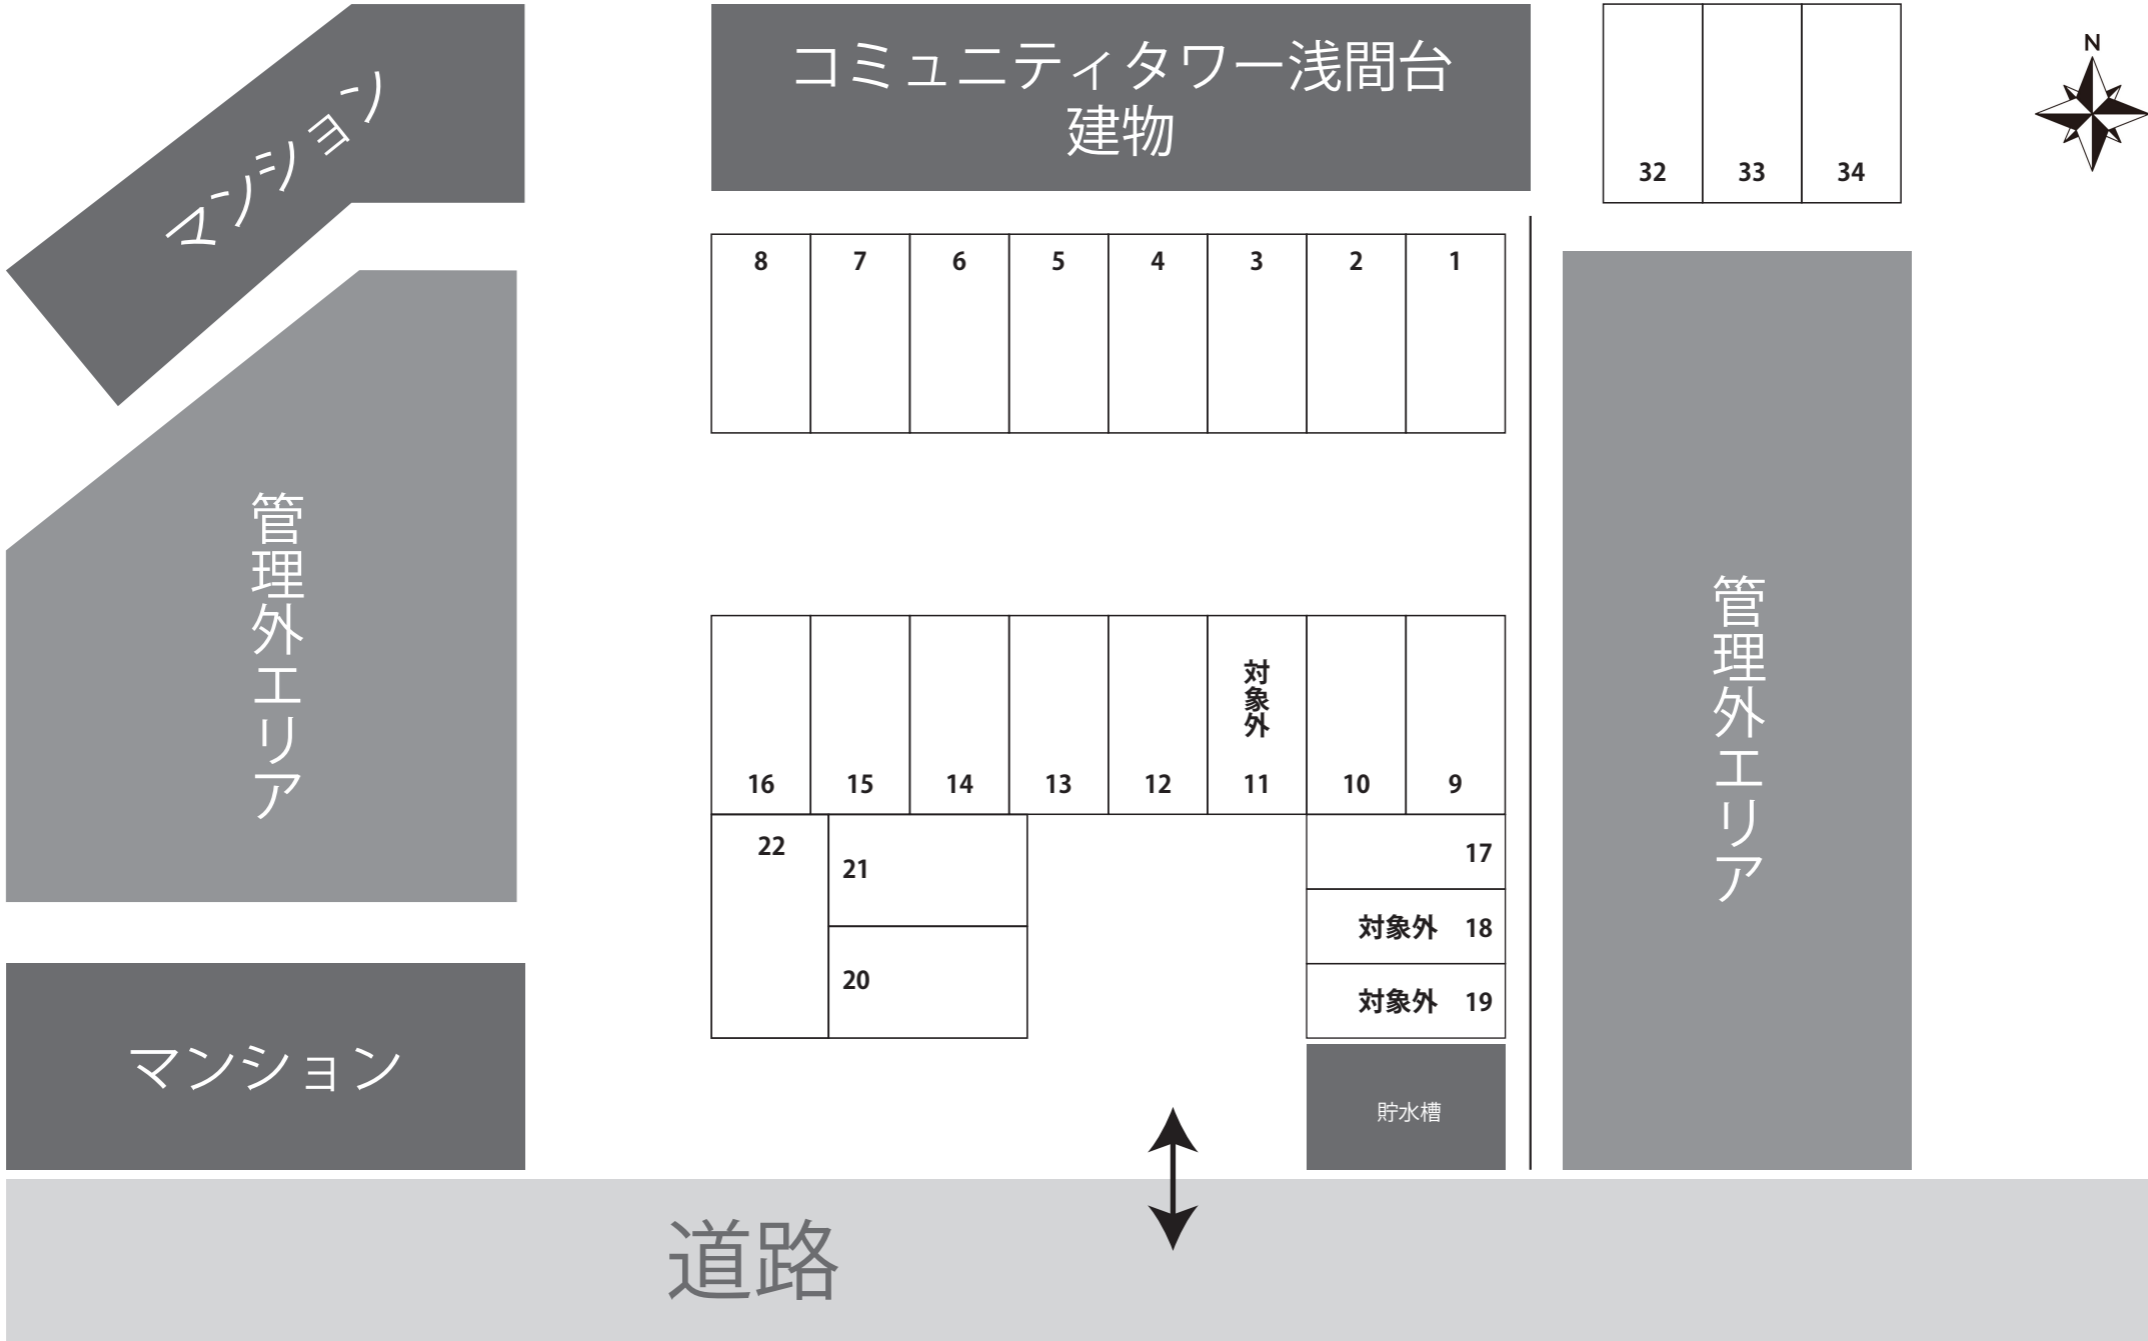

コミュニティタワー浅間台 区画図

渡良瀬川土手

マンション

管理外エリア

マンション

コミュニティタワー浅間台
建物

8	7	6	5	4	3	2	1
---	---	---	---	---	---	---	---

16	15	14	13	12	対象外 11	10	9
22	21					17	
	20					対象外 18	
						対象外 19	

32	33	34
----	----	----

管理外エリア

貯水槽

道路