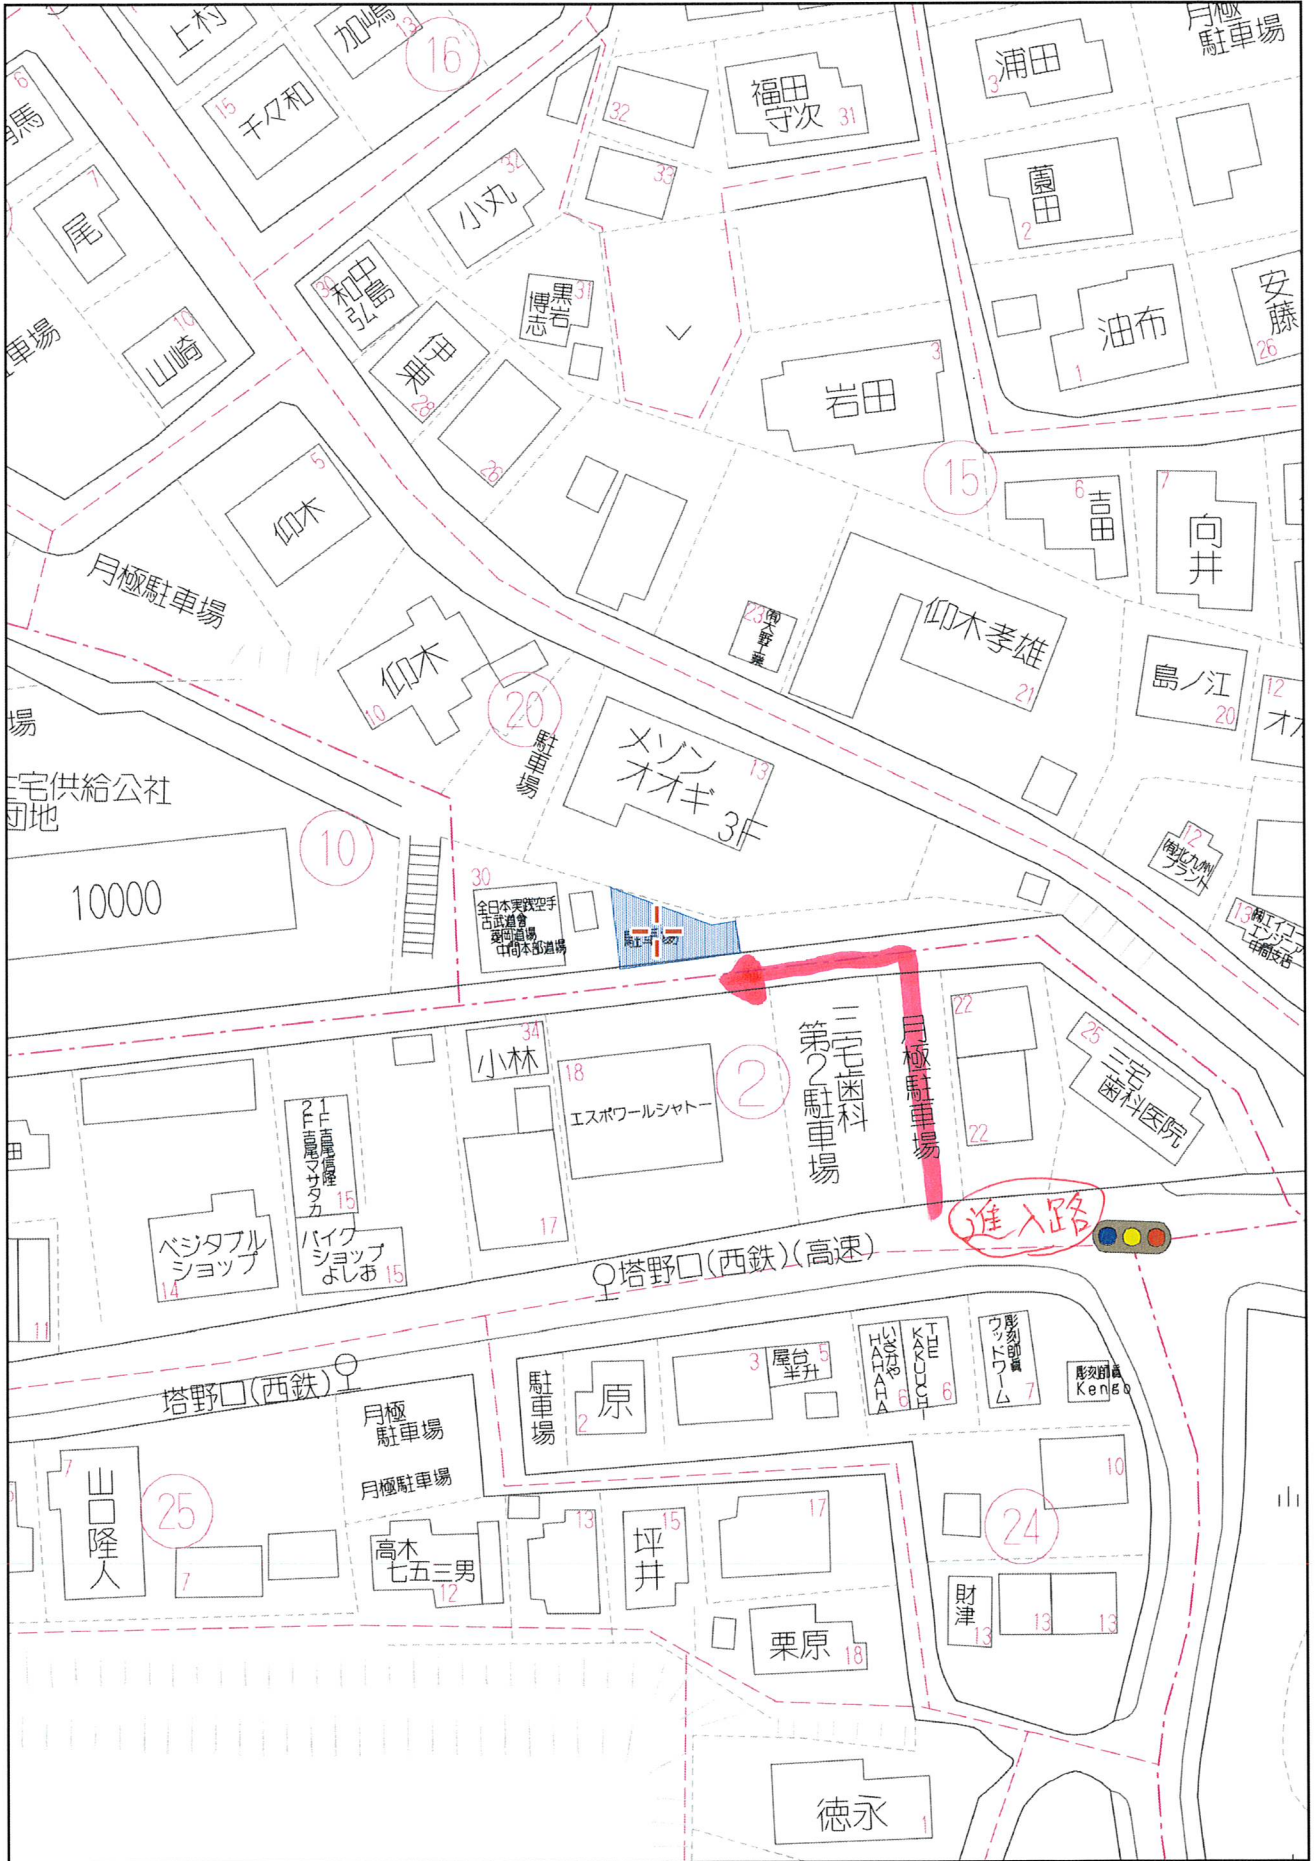

桜台一丁目駐車場

30 m

禁無断複写複製
ケイコムエステート