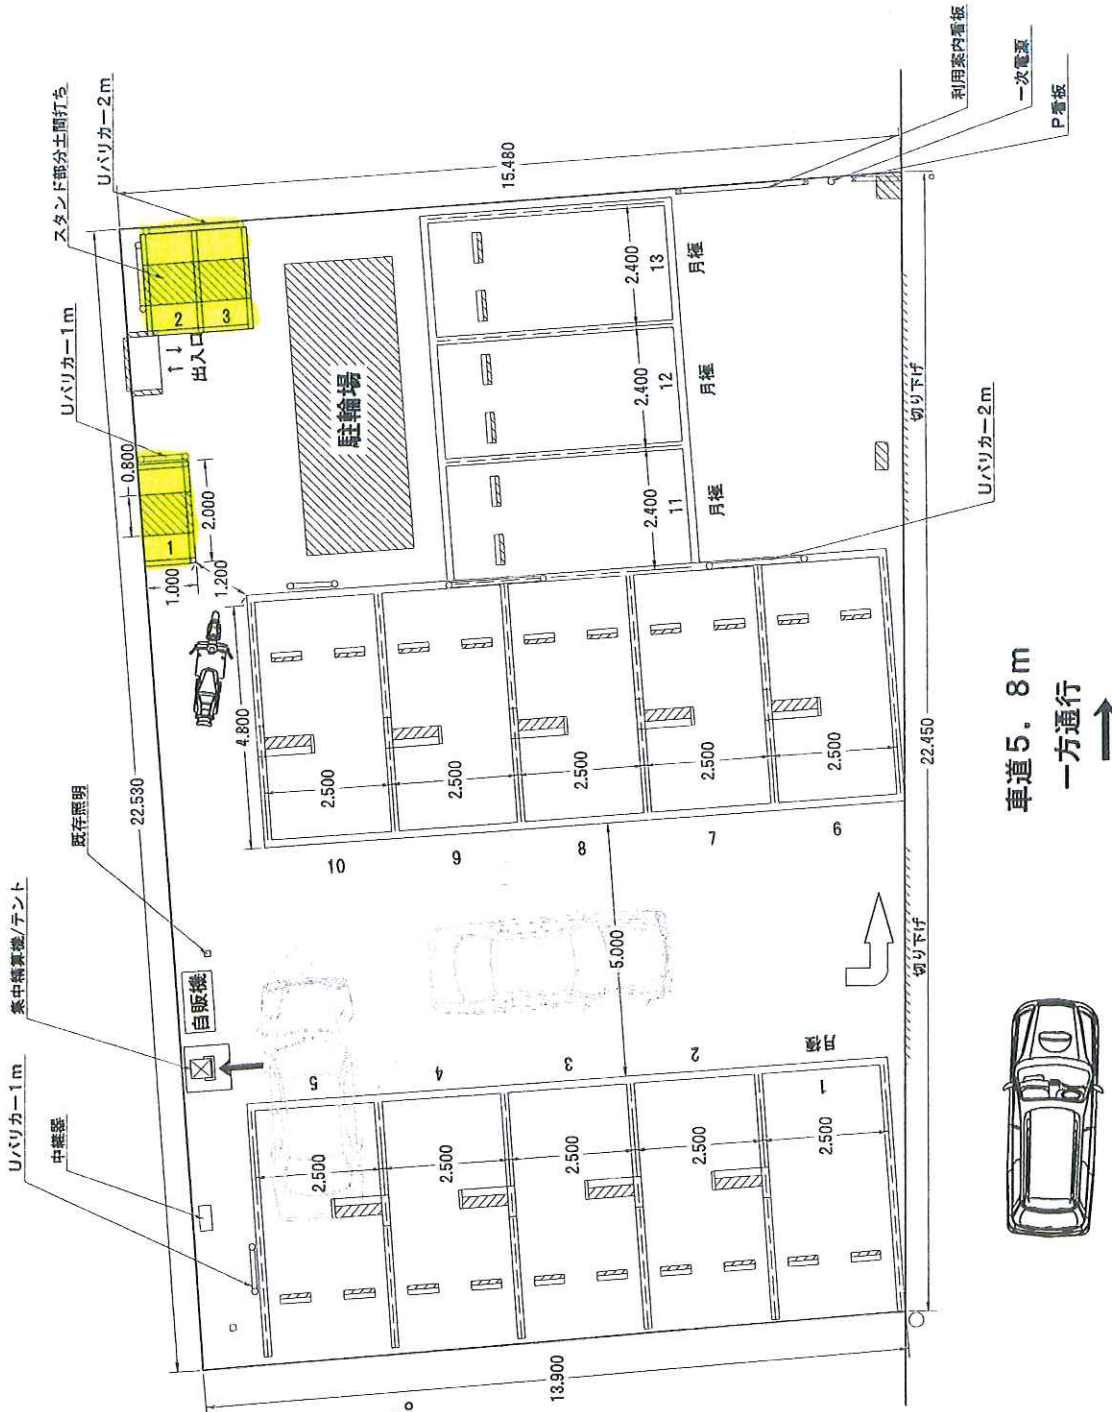

| 製品名 | 数量 | 備考 |
|-------------|----|--------------------|
| 集中積算機 | 1 | W376×D407×H1548 |
| フラップ | 9 | W1125×D610(X)×H150 |
| 中継器 | 1 | W500×D250×H600 |
| 利用案内看板 (前面) | 1 | W2440×H1220 |
| P看板 | 1 | W900×H900 |
| テント | 1 | |
| Uハリカー | 2 | 1000 |
| Uハリカー | 2 | 2000 |

※フラップ9台 月極4台
6番～10番奥行4, 800です。
バイク月極3台 表1台

| | | | | | | |
|--|------------------|----------------|-------------------------|-------------|-------------|--------------|
| 株式会社エイブルパーキング 御中 (仮称)エイブルパーキング株式会社1丁目 東京都目黒区碑文谷1-25-17 | DATE 2014-5-8 | SCALE 1/100 | SPACE フラップ9台 月極4台 | CHECK 小西 | DRAWN 小西 | CAD FILE NO. |
|--|------------------|----------------|-------------------------|-------------|-------------|--------------|

※現地寸法と相違がある場合は、レイアウト・車室数が変更になる場合があります。