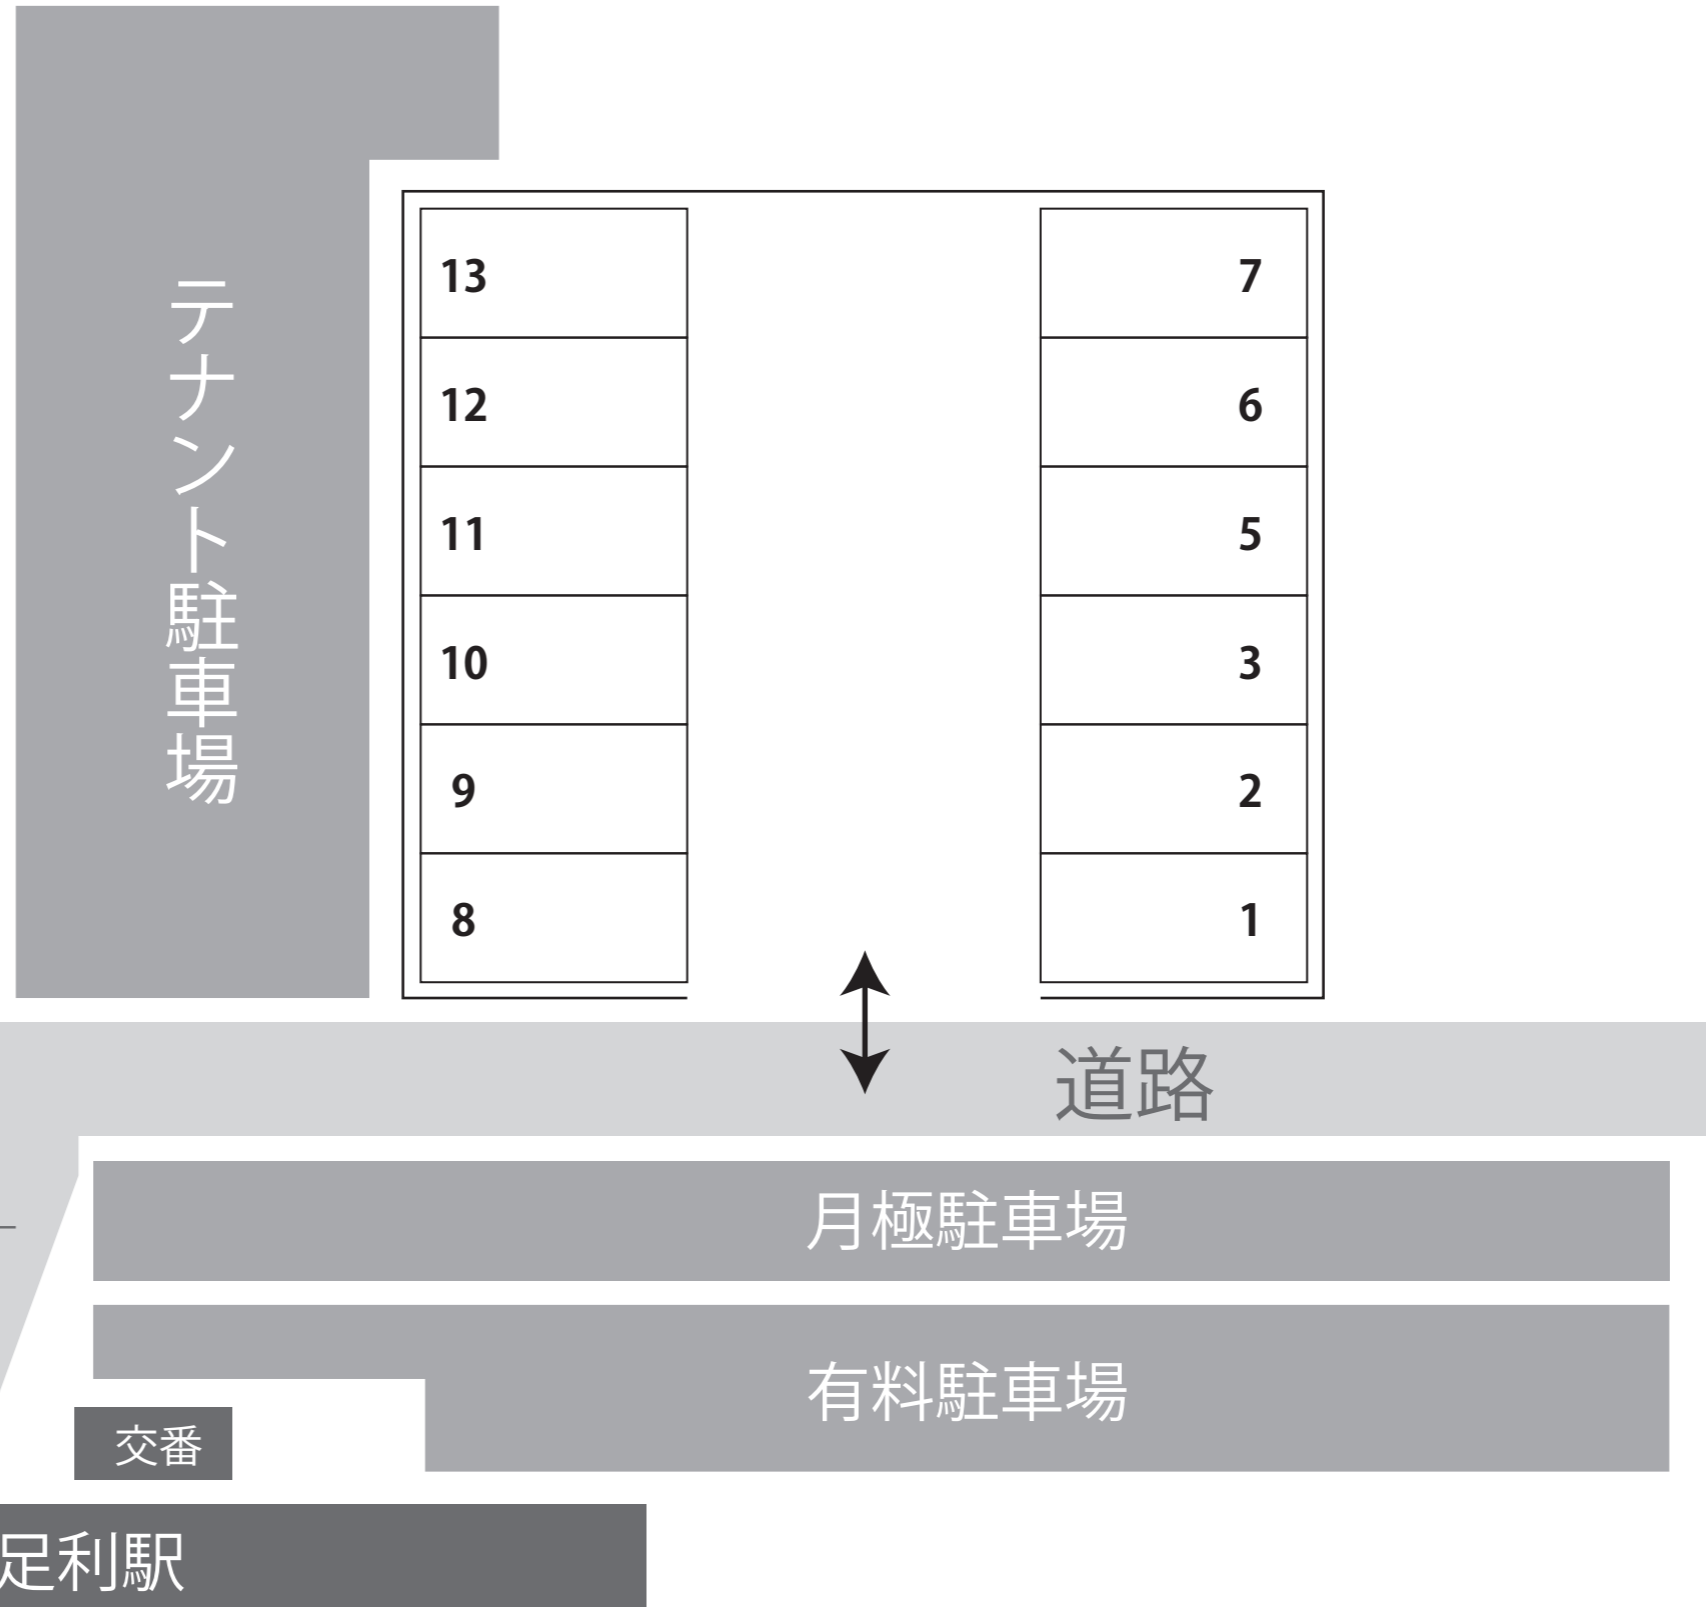

大竹パーキング 区画図

テナント駐車場

13

12

11

10

9

8

7

6

5

3

2

1

道路

駅前
ロータリー