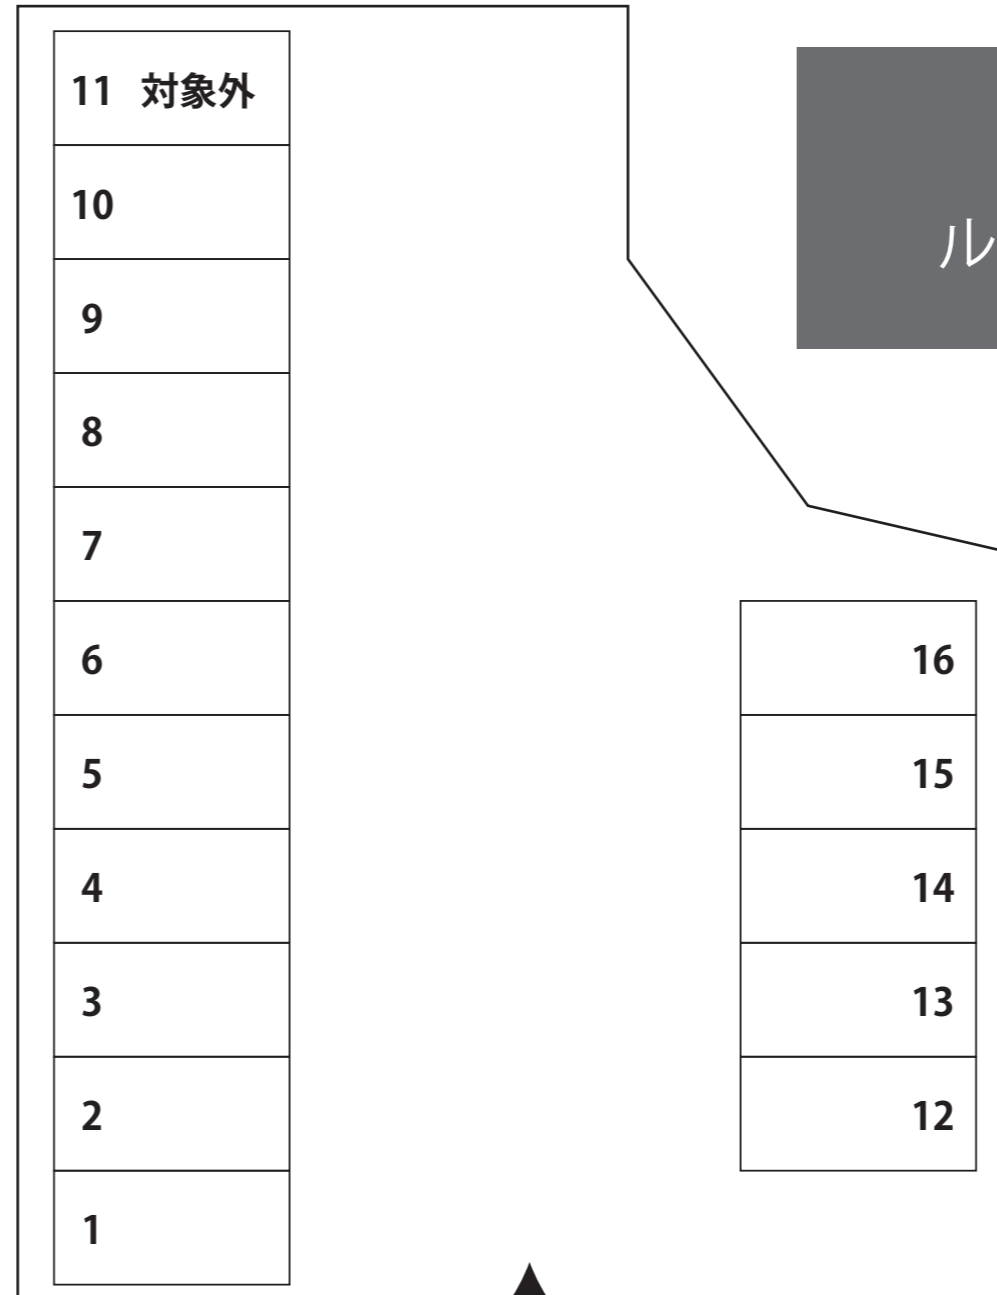

K パーキング 区画図

アパート
ルミエール旭

道路