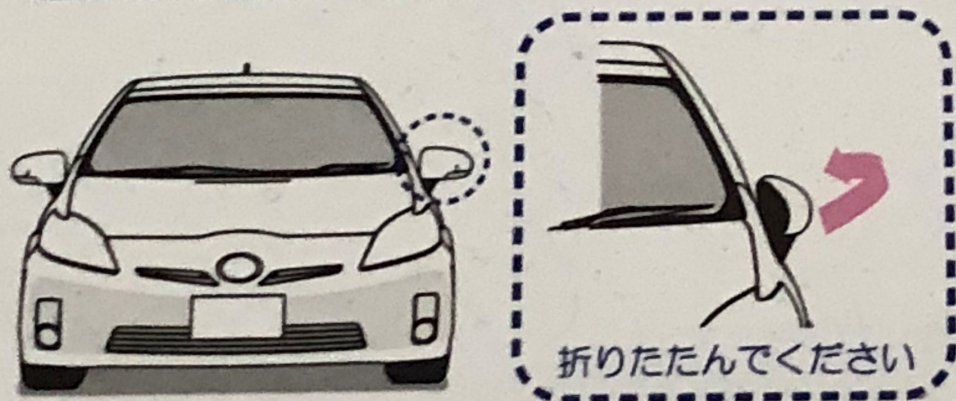

## 機械式駐車装置ご利用の皆さまへ

アンテナは取り外すが、おさめた状態にしてください

- アンテナが車体から突出していると、パーキングや関連機器、車などに破損や故障を引き起こすおそれがあります。

ドアミラーは折りたたんでください

- 全幅・タイヤ外幅が入庫可能寸法以下でも、ドアミラーがバレットからはみ出し、パーキングや関連機器、車などに破損や故障を引き起こすおそれがあります。

トランクなどのロックは確実にしておこなってください