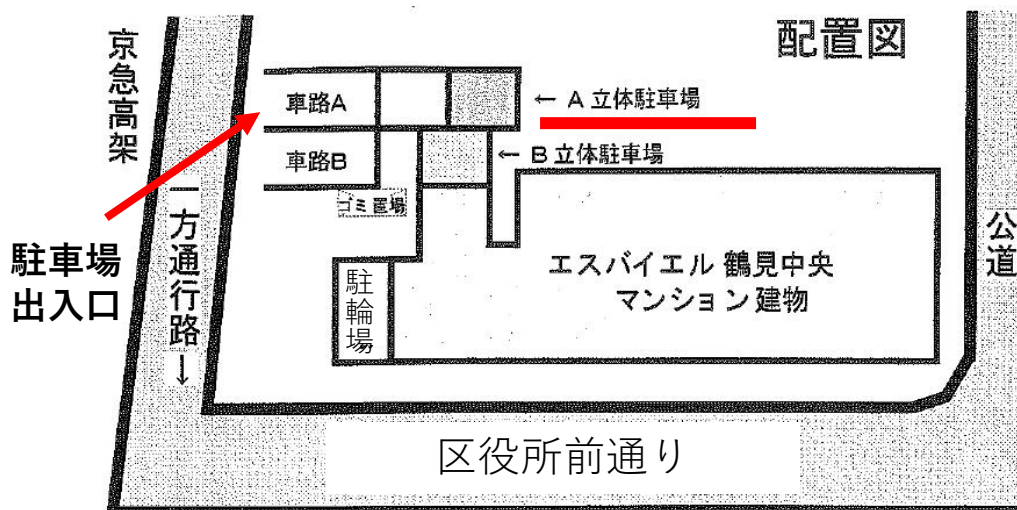

# エスパイエル鶴見中央A棟月極駐車場

## 「車両制限」

全長 5,000mm

全幅 1,800mm(タイヤ幅 1,760mm)

全高 1,550mm

重量 1,700kg

ご利用にあたっては取扱説明書を必ずお読みください。