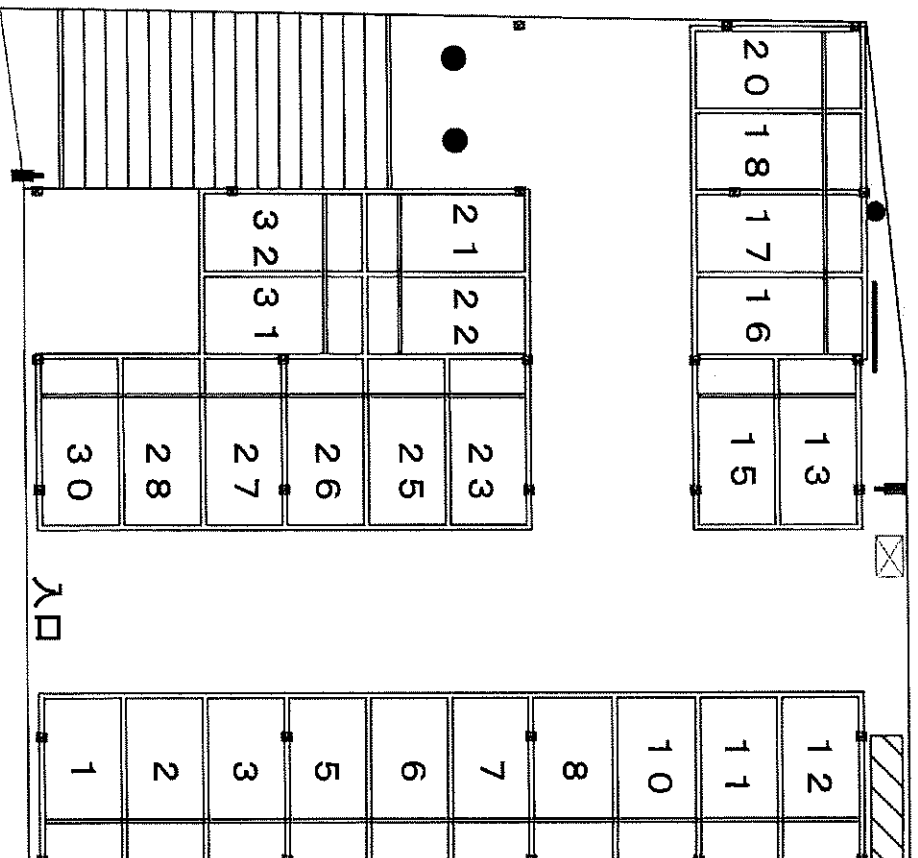

N  
4  
+

O 257

住 所	埼玉県越谷市千間台西二丁目8番6		
駐車場名	スペースECO センげん台駅前第2(1F)		
縮 尺	1/200		
作成日		設 計	藤 原
工 期		検 図	
機材搬入日		承 認	
オープン日			