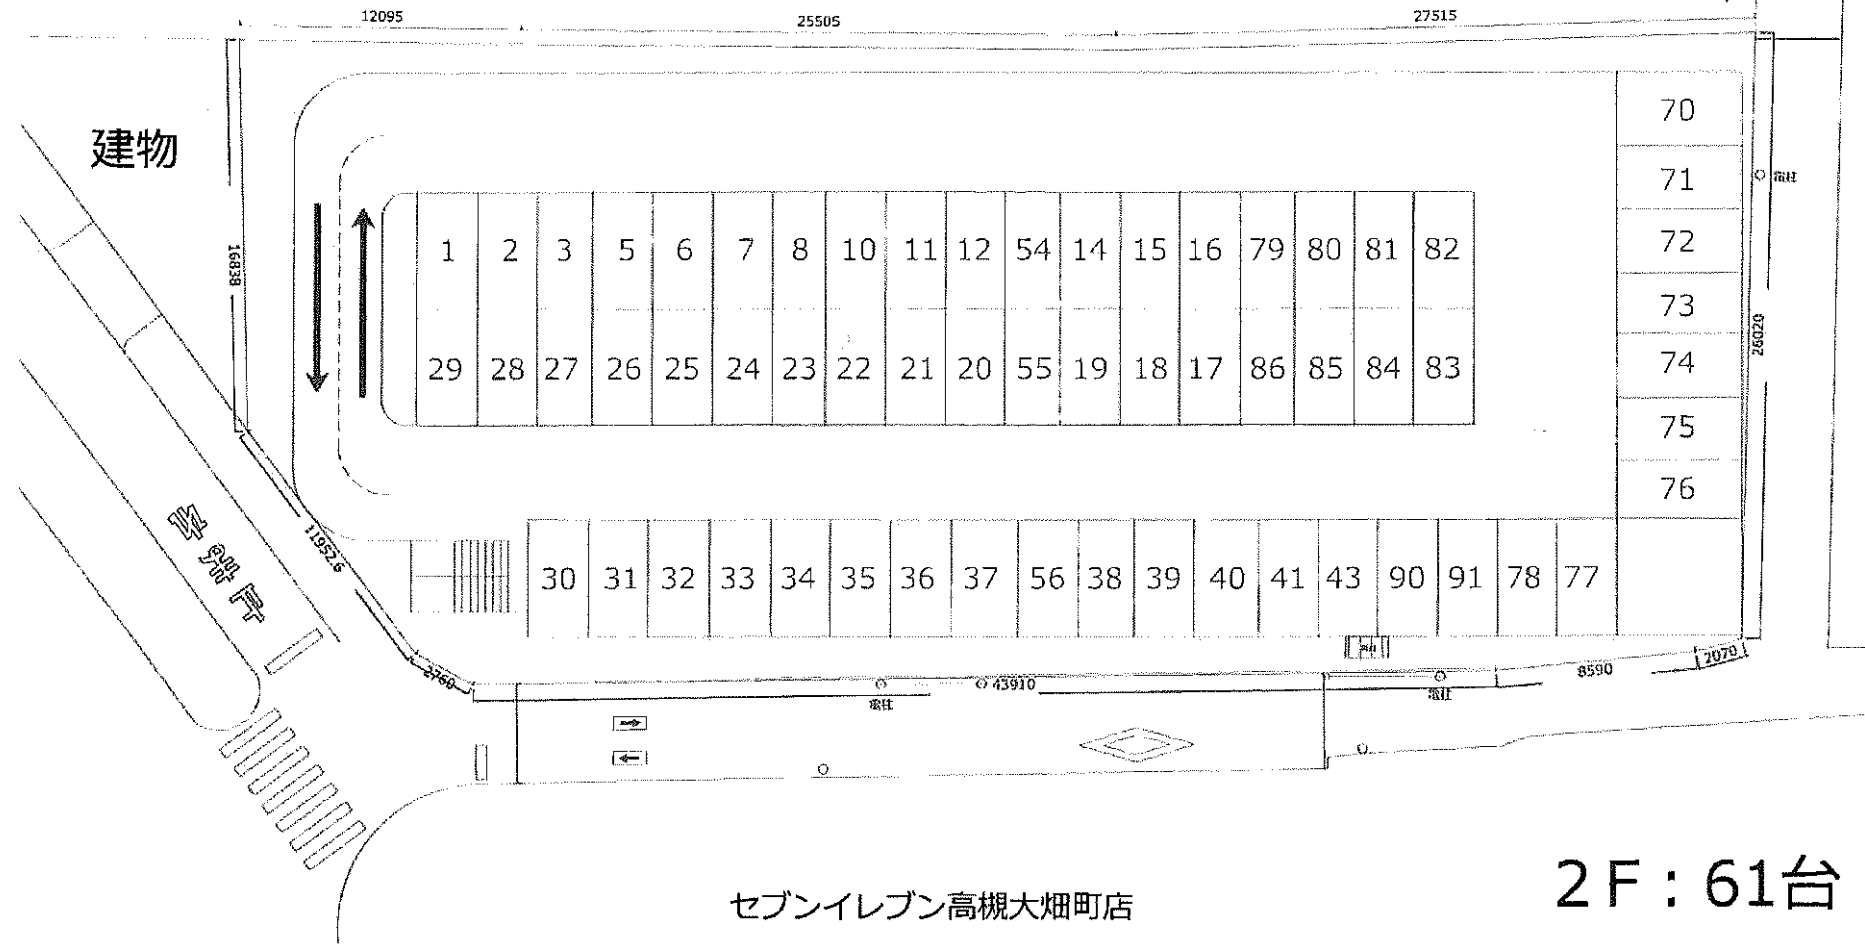

以上

ドムス西高槻

セブンイレブン高槻大畑町店

2F : 61台

ドムス西高槻

ドムス西高槻

セブンイレブン高槻大畑町店