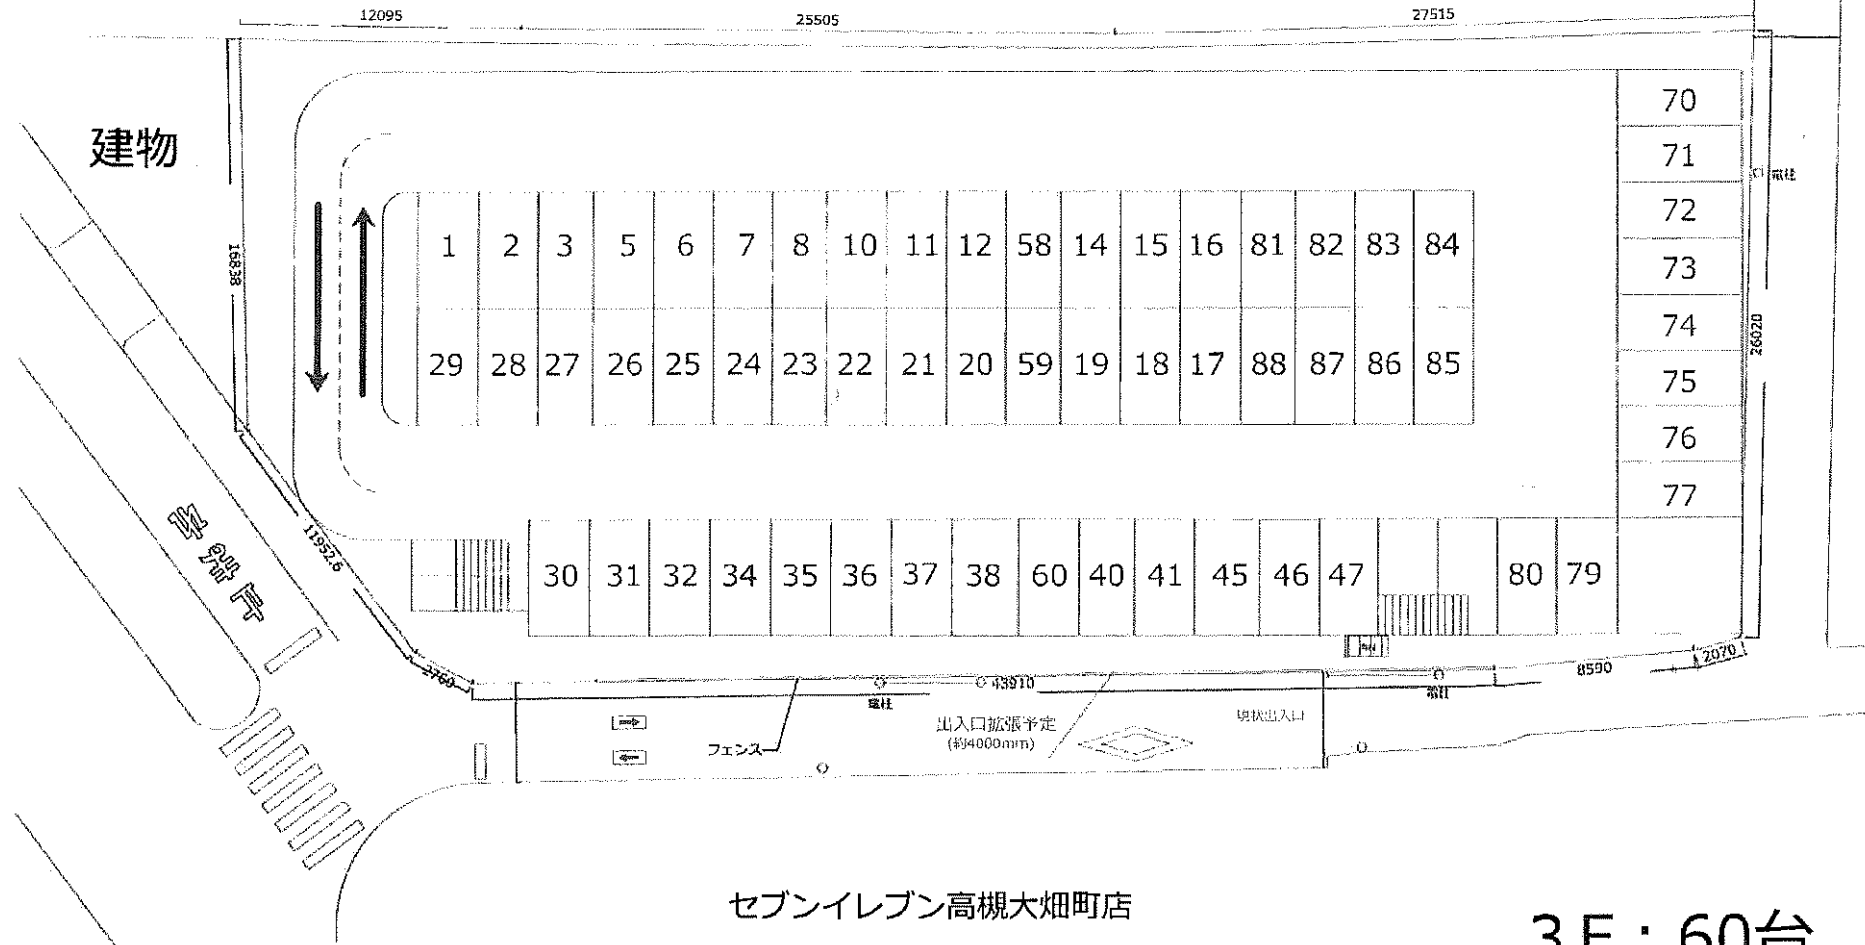

以上

ドムス西高槻

セブンイレブン高槻大畑町店

2F : 61台

ドムス西高槻

ドムス西高槻

セブンイレブン高槻大畑町店