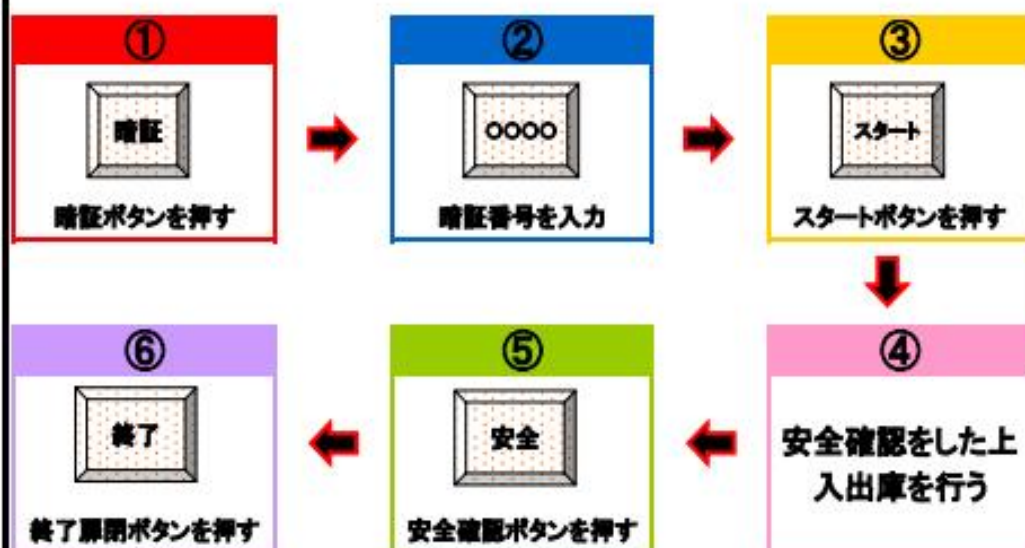

操作盤について

操作盤は常に開錠しております。

操作盤の「施錠・解錠」等を行いません。

操作後は、必ず操作盤の扉を閉めてください。

※貸与している鍵は、基本使用しません。

駐車場 操作手順

入出庫の場合

注意

※入出庫後は必ず扉を閉めて下さい。
またドアミラー、アンテナを必ず閉じて下さい。